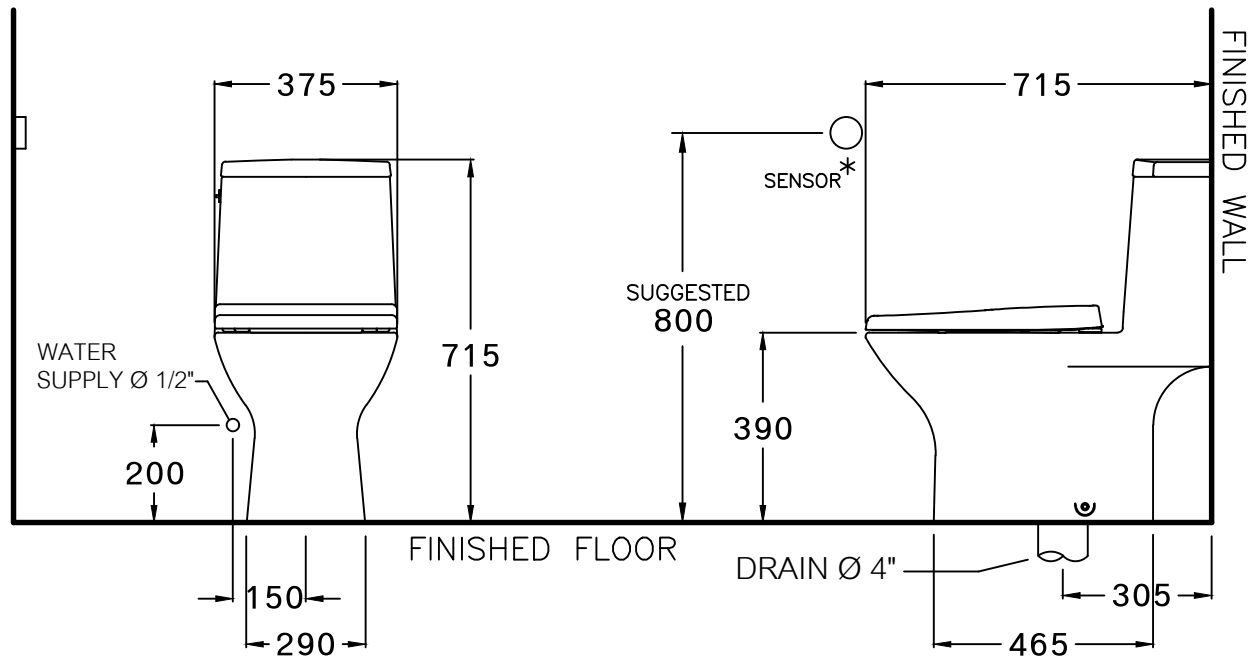

CATALOG DRAWING	
CODE	C-105327
MODEL	Micc 1 Pc. (Touchless)
SEAT	C-91252
ISSUE	17/06/63

\* ชุดเซ็นเซอร์สามารถติดตั้งได้ทั้งข้างซ้ายและขวาของสุขภัณฑ์ ทั้งนี้ให้พิจารณาความเหมาะสมของสถานที่ติดตั้งเป็นสำคัญ